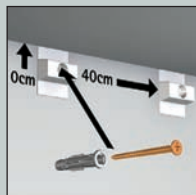

Montage om de 40 cm
Montage à chaque 40 cm