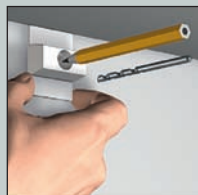

Clip is tevens boormal
Clip est également le calibre
de perçage