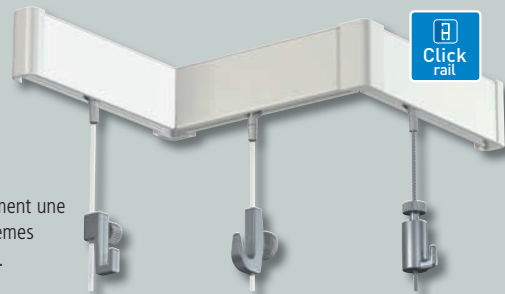

Arti TeQ:

Arti TeQ biedt tevens een ruim assortiment ophangsystemen.

Arti TeQ:

Arti TeQ vous offre également une large assortiment de systèmes d'accrochage pour cadres.